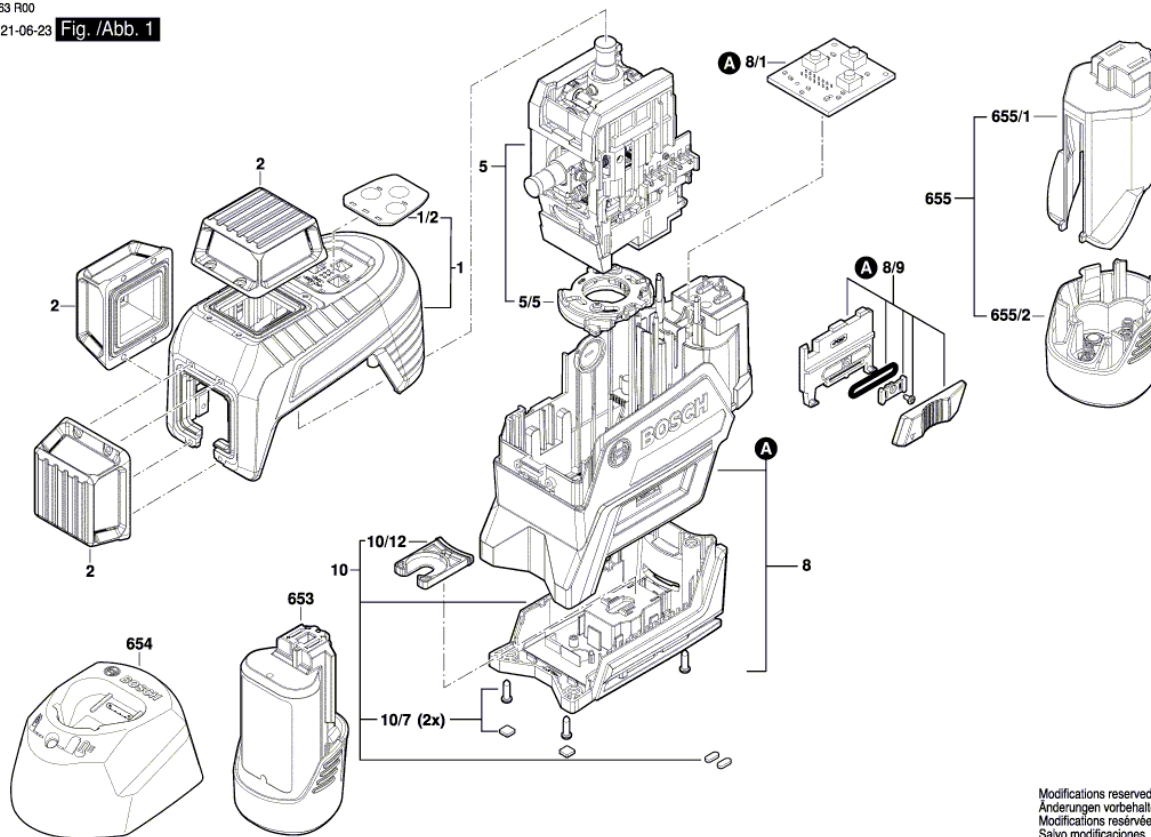

Изображение - модел - E

3 601 K63 R00
Issue | 21-06-23
Stand | Fig. /Abb. 1